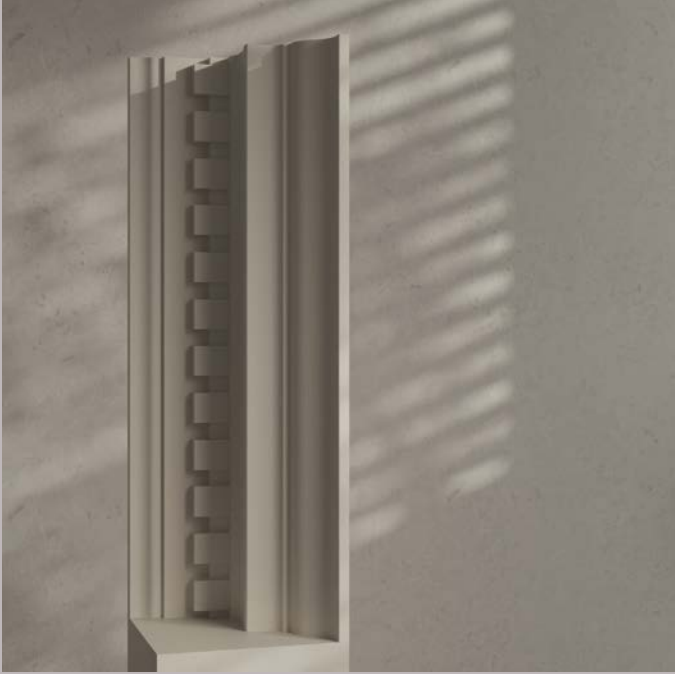

① WG1 ② WL6 ③ WL7 ④ WB3 ⑤ FL14

① TL ② WL1 ③ WO1

Cornices

Deckenleisten

Moulores de plafond

Plafondlijsten

Features

- An aesthetic transition between wall and ceiling
- Easily installed, great effect
- For all styles, from new-buildings to refurbishments
- Top quality whatever your budget
- Primed ready for the individual finishing coat

Caractéristiques

- Pour une transition esthétique entre le mur et le plafond
- Une installation simple aux résultats surprenants
- Pour tous les styles, des nouvelles constructions aux projets de rénovation
- Une qualité supérieure pour tous les budgets
- Prêtes pour l'application de la couche de finition

Eigenschaften

- Für einen ästhetischen Übergang zwischen Wand und Decke
- Einfache Installation mit hoher Wirkung
- Für alle Stilvarianten von Neubau bis Renovation
- Höchste Qualität für jedes Budget
- Grundiert für den individuellen Endanstrich