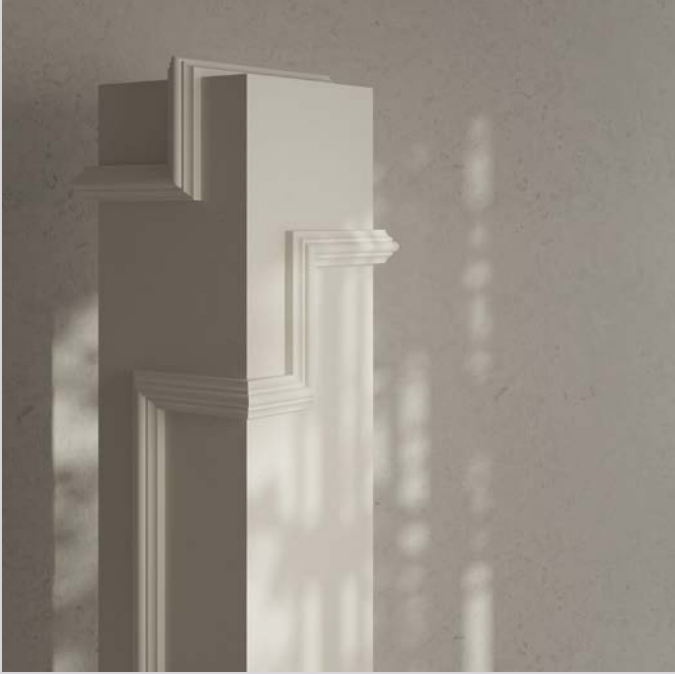

Panel Mouldings

Wandleisten

Cimaises

Wandlijsten

Features

- Creative, individual wall design
- Enhance your walls with panel mouldings and wall panels
- High density material for absorbing shocks
- Quick and easy to install
- A variety also available in flexible quality

Caractéristiques

- Décoration murale créative et personnalisée
- Embellissement de murs lisses à l'aide de cimaises et de lambris
- Densité élevée du matériau pour une protection contre les chocs
- Installation simple et rapide
- Une large gamme également disponible en version flexible

Eigenschaften

- Kreative und individuelle Wandgestaltung
- Glatte Wände mit Wandleisten und Wandfeldern verschönern
- Hohe Dichte des Materials zum Schutz vor Stößen
- Einfache und schnelle Installation
- Eine Vielzahl auch in flexibler Ausführung erhältlich

Eigenschappen

- Creatief en individueel muurontwerp
- Effen wanden met kaderlijsten en wandpanelen verfraaien
- Een hoge materiaaldichtheid ter bescherming tegen stoten
- Eenvoudige en snelle installatie
- Een grote keuze, ook beschikbaar in flexibele versies